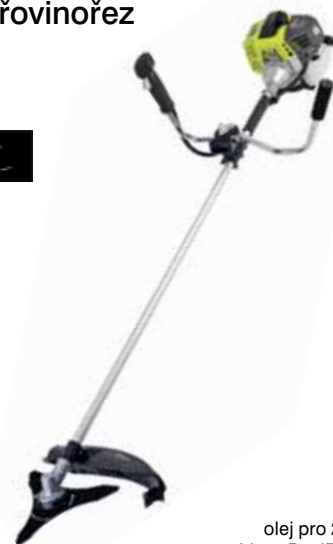

VERTEBRAE

6 690
Kč vč. DPH

Standardní vybavení:
olej pro 2-taktní motory, strunová
hlava RealEasy™ se 6 m struny, klíč,
bike rukojeť, Vertebrae popruh

RBC254FSB

5133001878

- 2-taktní 25,4 cm³ motor
- 2- v-1 s nůžem k čištění plochy, se strunou k sečení
- Otočná bike rukojeť, snadno skladatelné
- Komfortní Vertebrae™ popruh na rameno

Benzínový křovinořez

VERTEBRAE

7 590
Kč vč. DPH

Standardní vybavení:
olej pro 2-taktní motory, strunová
hlava RealEasy™ se 6 m struny, klíč,
bike rukojeť, Vertebrae popruh

RBC42FSB

5133001876

- 2-taktní 42 cm³ motor
- 2- v-1 s nůžem k čištění plochy, se strunou k sečení
- Otočná bike rukojeť, snadno skladatelné
- Systém snadného startování