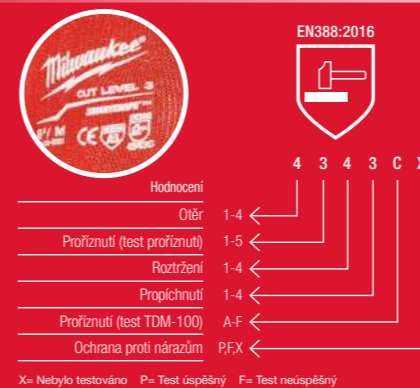

PRŮVODCE RUKAVICEMI ODOLNÝMI PROTI PROŘÍZNUTÍ