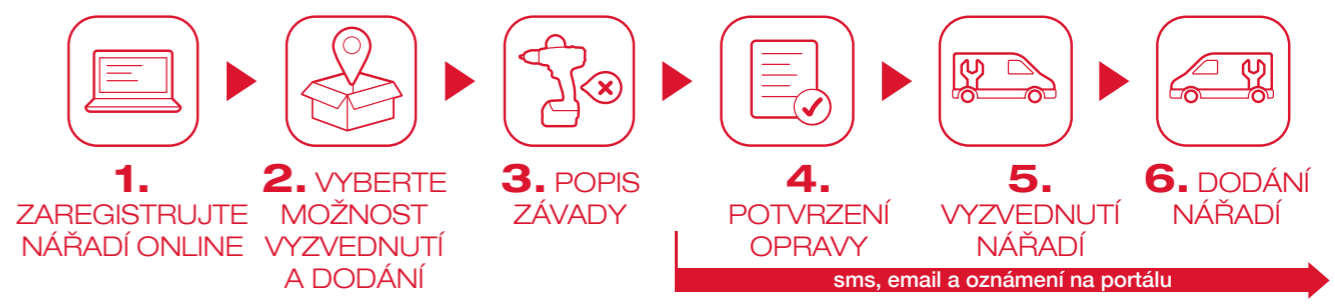

ZÍSKEJTE NEJLEPŠÍ SLUŽBU POMOCÍ E-SERVICE, UŠETŘÍTE ČAS A NÁMAHU

Navštivte cz.milwaukeetool.eu/eservice/ a zjistěte více