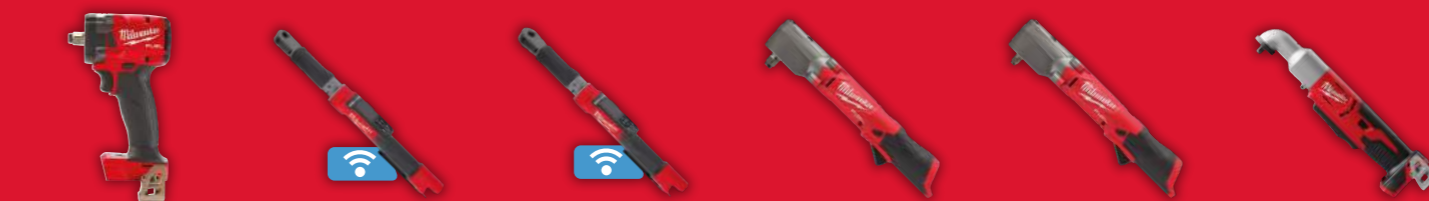

M18 FIW2F38-0X 4933478650 SPECIÁLNÍ CENA: 7 249,76 Kč BEZ DPH 6 748,76 Kč BEZ DPH 8 166,00 Kč S DPH	M12 ONEFTR38-0C 4933464966 SPECIÁLNÍ CENA: 20 599,26 Kč BEZ DPH 19 579,34 Kč BEZ DPH 23 691,00 Kč S DPH	M12 ONEFTR12-0C 4933464969 SPECIÁLNÍ CENA: 20 599,26 Kč BEZ DPH 19 579,34 Kč BEZ DPH 23 691,00 Kč S DPH	M12 FRAIWF12-0 4933471699 SPECIÁLNÍ CENA: 6 799,17 Kč BEZ DPH 6 119,01 Kč BEZ DPH 7 404,00 Kč S DPH	M12 FRAIWF38-0 4933471700 SPECIÁLNÍ CENA: 6 799,17 Kč BEZ DPH 6 119,01 Kč BEZ DPH 7 404,00 Kč S DPH	M18 BRAIW-0 4933447899 SPECIÁLNÍ CENA: 5 029,53 Kč BEZ DPH 4 438,84 Kč BEZ DPH 5 371,00 Kč S DPH