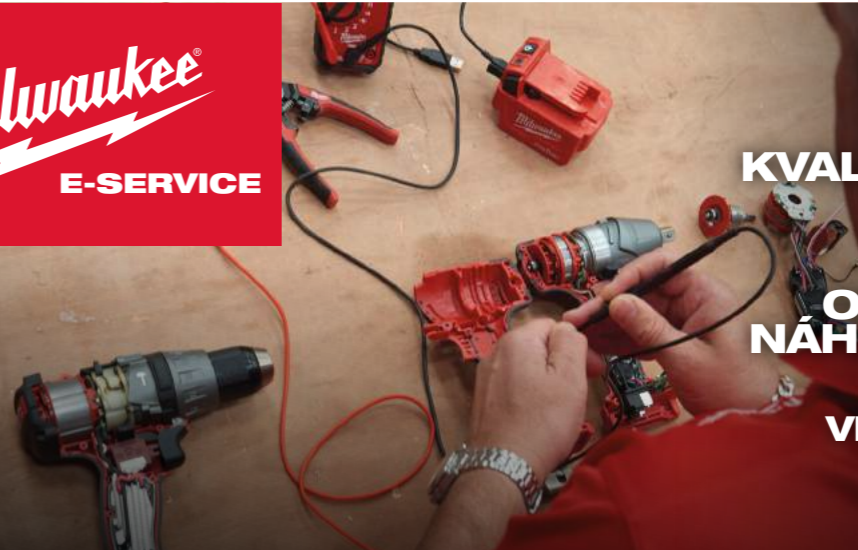

OPRAVY
KVALIFIKOVANÝMI ODBORNÍKY
 POUŽÍVÁNÍ
ORIGINALNÍCH NÁHRADNÍCH DÍLŮ
 ODESLÁNÍ A
VRÁCENÍ NÁŘADÍ ZDARMA

PROFESIONÁLNÍ OPRAVA. KOMPLETNÍ SLEDOVÁNÍ.

Záleží nám na vaší spokojenosti při používání našeho nářadí. S MILWAUKEE® E-Service máte přístup ke komplexní profesionální opravě, ve které můžete sledovat cestu nářadí od začátku do konce. Díky tomu můžete být klidní a zcela jisti, že se vaše nářadí vrátí bleskově a plně funkční.