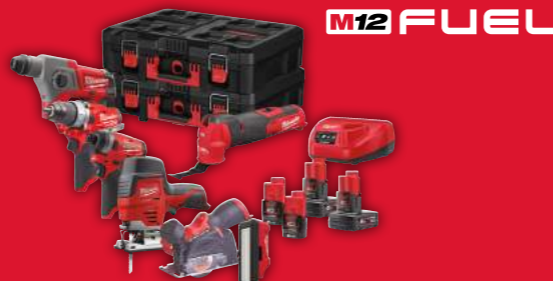

OBSHAUJE:

- 1x M12 FCOT – M12 FUEL™ kompaktní univerzální okružní pila
- 1x M12 FID – M12 FUEL™ kompaktní 1/4" šestihřanný rázový utahovák
- 1x M12 CH – M12 FUEL™ kompaktní SDS-plus kladivo
- 1x M12 FPD – M12 FUEL™ kompaktní příklepová vrtačka
- 1x M12 FMT – M12 FUEL™ multifunkční nářadí
- 1x M12 PAL – M12™ otočná prostorová svítidla
- 1x M12 JS – M12™ kompaktní přímočará pila

35 028,00 Kč s DPH 28 948,76 Kč bez DPH